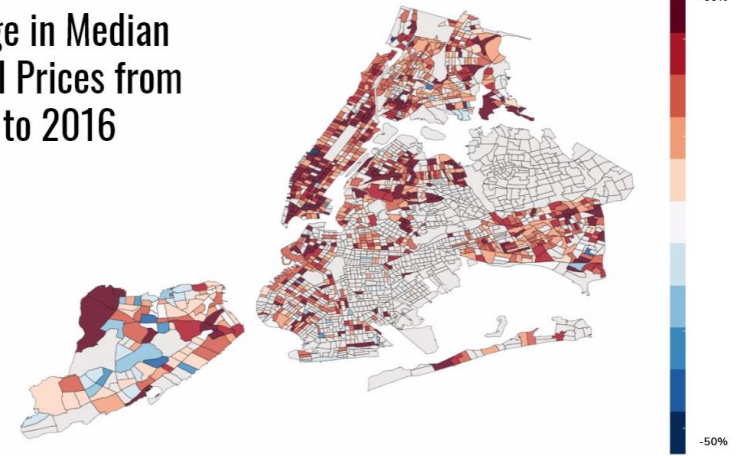

VIVENDA

Entitat.

New York City **Mayor's Public Engagement Unit**

Objectiu.

Millorar l'eficàcia de la unitat d'ajuda a la persona inquilina

Intervencions.

Identificar els edificis amb alt risc d'abús per part del propietari per tal d'oferir serveis legals

Change in Median Rental Prices from 2009 to 2016

Precision across models/hyperparameters: many k