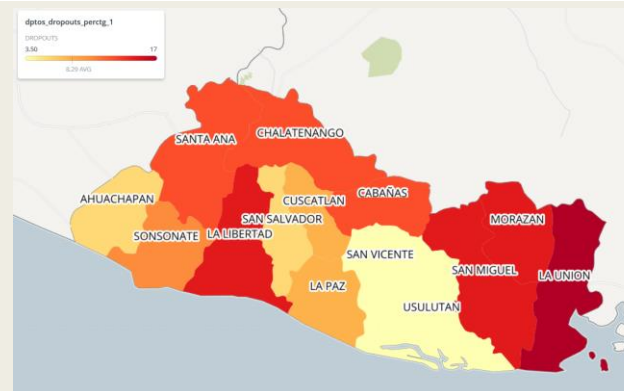

EDUCACIÓ

Entitat.

Ministeri d'Educació de El Salvador
Viceministeri de Ciència i Tecnologia

Objectiu.

Analitzar factors que afecten a
l'abandonament escolar del país

Intervencions.

Dissenyar pressupostos en funció dels
factors identificats

2018