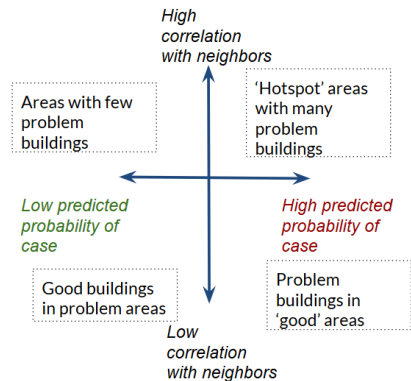

VIVENDA

Entitat.

New York City **Mayor's Public Engagement Unit**

Objectiu.

Millorar l'eficàcia de la unitat d'ajuda a la persona inquilina

Intervencions.

Identificar els edificis amb alt risc d'abús per part del propietari per tal d'oferir serveis legals

Change in Median Rental Prices from 2009 to 2016

Precision across models/hyperparameters: many k

Example of missed opportunity: neighboring buildings with different violation rates

BIN # 2003430

Address
1055 University Ave, Bronx, NY, 10452

Violations & Complaints History

- 1.7 HPD violations/unit during period of TSU outreach
- Litigation for heat/hot water issues, false lead certification, and other issues

Ownership
Owned by Hamid Khan then 'HighBridge Apartment Estates LLC' / Richard Lofiano

Up next

- Low risk
- Medium risk
- High risk