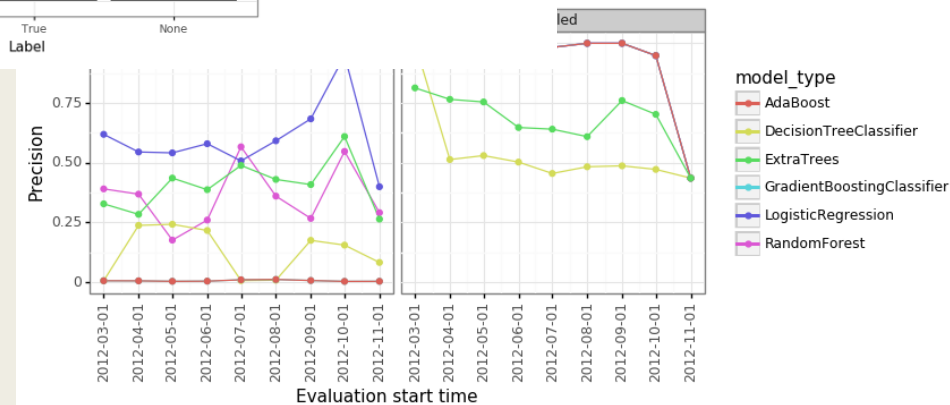

TREBALL

Entitat.

Dirección del Trabajo del
Gobierno de Chile

Objectiu.

Millorar la seguretat dels llocs de
treball

Reduir el número de violacions

Intervencions.

Crear un **model que prioritzi les
inspeccions**,
i així passar d'inspeccions
reactives a proactives.