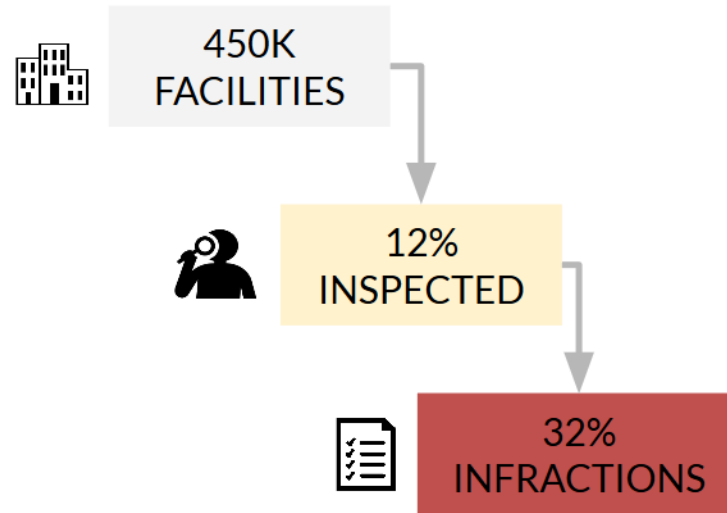

Ownership
Owned by Hamid Khan then 'HighBridge Apartment Estates LLC' / Richard Lofiano

Up next

- Low risk
- Medium risk
- High risk

TREBALL

Entitat.

Dirección del Trabajo del
Gobierno de Chile

Objectiu.

Millorar la seguretat dels llocs de
treball

Reduir el número de violacions

Intervencions.

Crear un **model que prioritzi les
inspeccions**,
i així passar d'inspeccions
reactives a proactives.

Informació de contacte

Ana Valdivia

anna.valdivia.garcia@gmail.com