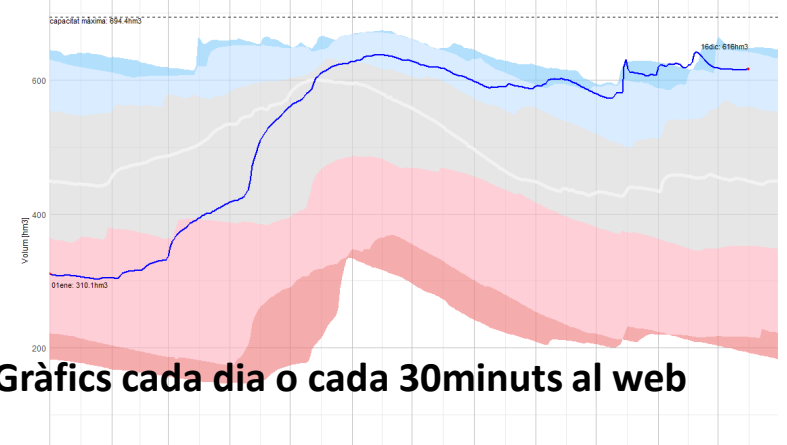

Agència Catalana
de l'Aigua

Més enllà de l'Excel

Arnau Cangròs – acangros@gmail.com

Més enllà de l'Excel

Arnau Cangròs – acangros@gmail.com

Evolució dels embassaments de conques internes de Catalunya del 2018