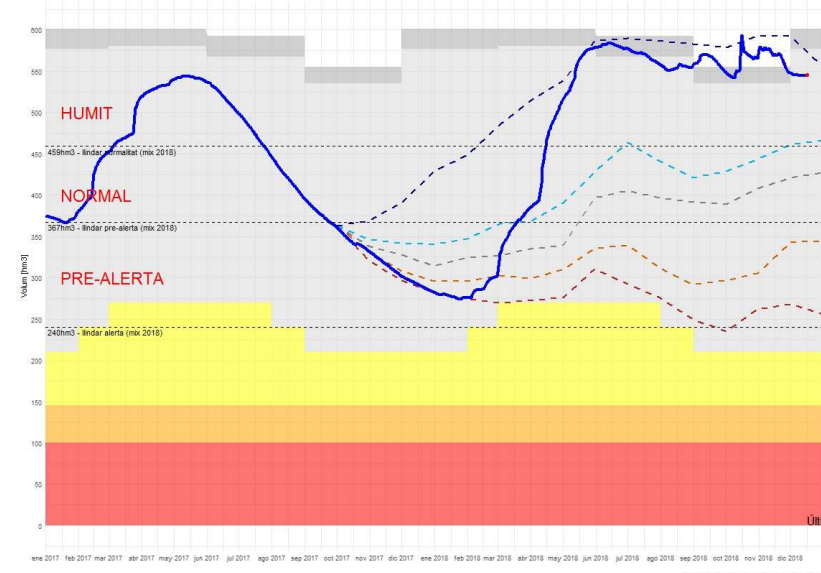

Percentils del sistema Ter Llobregat

Més enllà de l'Excel

Arnau Cangròs – acangros@gmail.com

els "informàtics"

els "usuaris finals"

els "analistes de dades"

- **Agafen dades**
- **Manipulen dades**
- **Retornen dades**